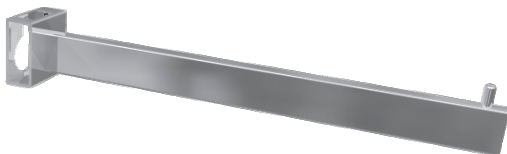

CABIDEIRO RETO

Indicado para exposição frontal reta

CÓDIGO	MEDIDA	ACABAMENTO
N-0002-CR	30cm	CROMADO