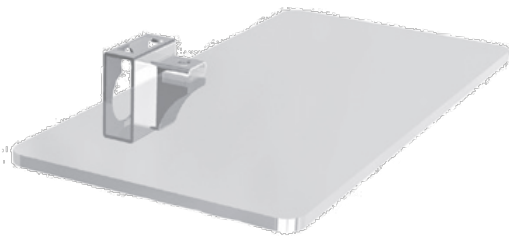

SUPOORTE PARA CALÇADOS BANDEJA

Indicado para exposição de calçados

CÓDIGO	MEDIDA	ACABAMENTO
N-0113-CR	Acrílico 4mm 19x11cm	CROMADO