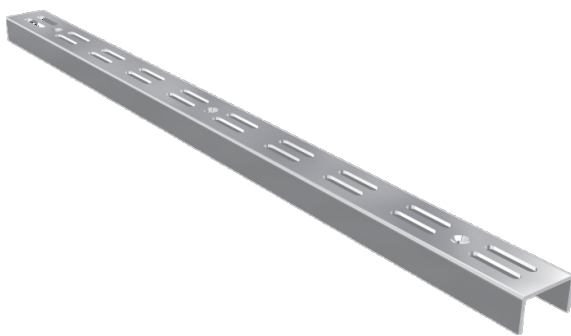

### CREMALHEIRA TRILHO 1 SLOT

CÓDIGO	MEDIDA	ACABAMENTO
B-0051-CR	120cm	CROMADO
B-0052-CR	198cm	CROMADO
B-0053-CR	244cm	CROMADO