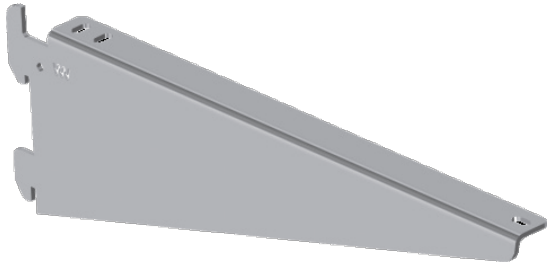

ACESSÓRIOS PARA CREMALHEIRA

MÃO FRANCESA L

Indicado para prateleira de vidro ou madeira

CÓDIGO	MEDIDA	ACABAMENTO
B-0073-CR	20cm	CROMADO
B-0074-CR	25cm	CROMADO
B-0075-CR	30cm	CROMADO
B-0076-CR	35cm	CROMADO
B-0077-CR	40cm	CROMADO