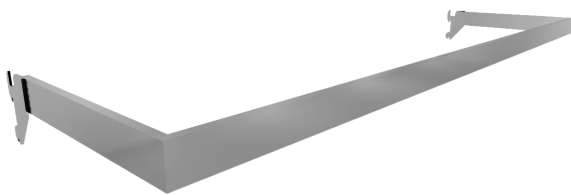

ARARA FIXA

Indicado para exposição de produtos laterais

CÓDIGO	MEDIDA	ACABAMENTO
B-0082-CR	60cm	CROMADO
B-0061-CR	80cm	CROMADO
B-0062-CR	100cm	CROMADO
B-0063-CR	120cm	CROMADO