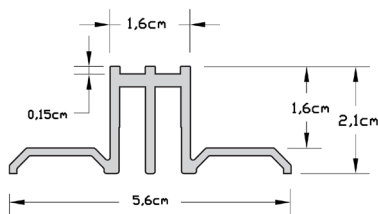

CREMALHEIRA DE EMBUTIR ALU 15 2 SLOTS

CÓDIGO	MEDIDA	ACABAMENTO
B-0048-CR	255cm	ANODIZADO NATURAL

ESPECIFICAÇÕES:

- Instalado direto na parede usando painéis de MDF para fazer acabamento, pode também ser instalado em móveis
- Acabamento alumínio anodizado
- Instalado em painéis de MDF de 15mm
- Comprimento 255cm, medidas especiais sob consulta