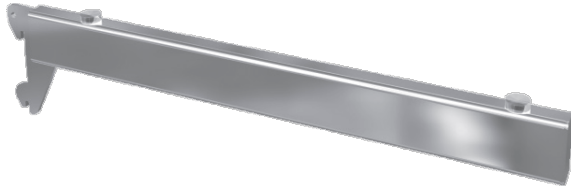

ACESSÓRIOS PARA CREMALHEIRA

SUORTE PARA PRATELEIRA RETANGULAR

Indicado para prateleira de vidro ou madeira

CÓDIGO	MEDIDA	ACABAMENTO
B-0064-CR	20cm	CROMADO
B-0065-CR	25cm	CROMADO
B-0066-CR	30cm	CROMADO
B-0067-CR	35cm	CROMADO
B-0068-CR	40cm	CROMADO